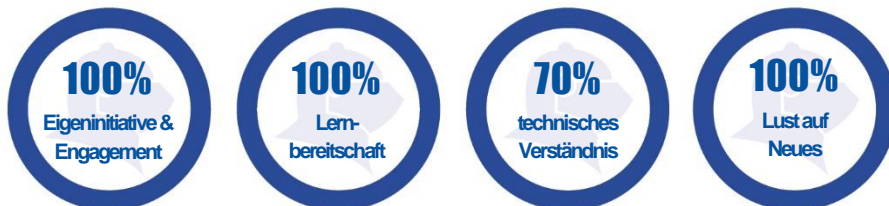

Ausbildungsplatz in Olpe für 8-2019

AOS Stahl GmbH & Co. KG

Fachkraft (m/w) für Lagerlogistik in Olpe

- Schwerpunkt Logistik
- Übernahmemöglichkeit nach erfolgreicher Abschlussprüfung
- m/w

Zudem besteht eine Möglichkeit in unserem Haus vorab ein Praktikum zu absolvieren.

Karriere bei AOS STAHL

In Ihrer Ausbildung zur Fachkraft (m/w) für Lagerlogistik genießen Sie eine zukunftsorientierte und abwechslungsreiche Ausbildung mit vielfältigen und spannenden Aufgaben.

Ihre schulische Ausbildung mittlerer Reife oder ein Hauptschulabschluss mit guten Leistungen in Mathematik, Deutsch und Englisch, haben Sie erfolgreich abgeschlossen. Sie zeigen Spaß an der Arbeit im Team, sind zuverlässig und trauen sich eine genaue und sorgfältige Arbeitsweise zu.

Zu Ihren Aufgaben gehört es, umfassende Kenntnisse in unterschiedlichen Bereichen (Kommissionierung und Verpackung von Gütern, Erstellung von Ladeeinheiten und Begleitpapieren, Organisation des Warenflusses, fachgerechte Einlagerung von Materialien, Durchführung von Bestandskontrollen, fachgerechter Umgang mit unterschiedlichen Fördermitteln, Waagesysteme und Werkzeugen) zu erlangen.

Nach abgeschlossener Ausbildung haben Sie Ihre ordnenden und systematischen Fähigkeiten perfektioniert und können mit arbeitsplatzbezogener Software umgehen.

Unsere Anforderungen an Sie

Sie sind interessiert?

Wir freuen uns auf Ihre aussagekräftigen Bewerbungsunterlagen z. Hd. Herr Benjamin Wiemann ausschließlich bitte per Mail:

bewerbung@aos-stahl.de